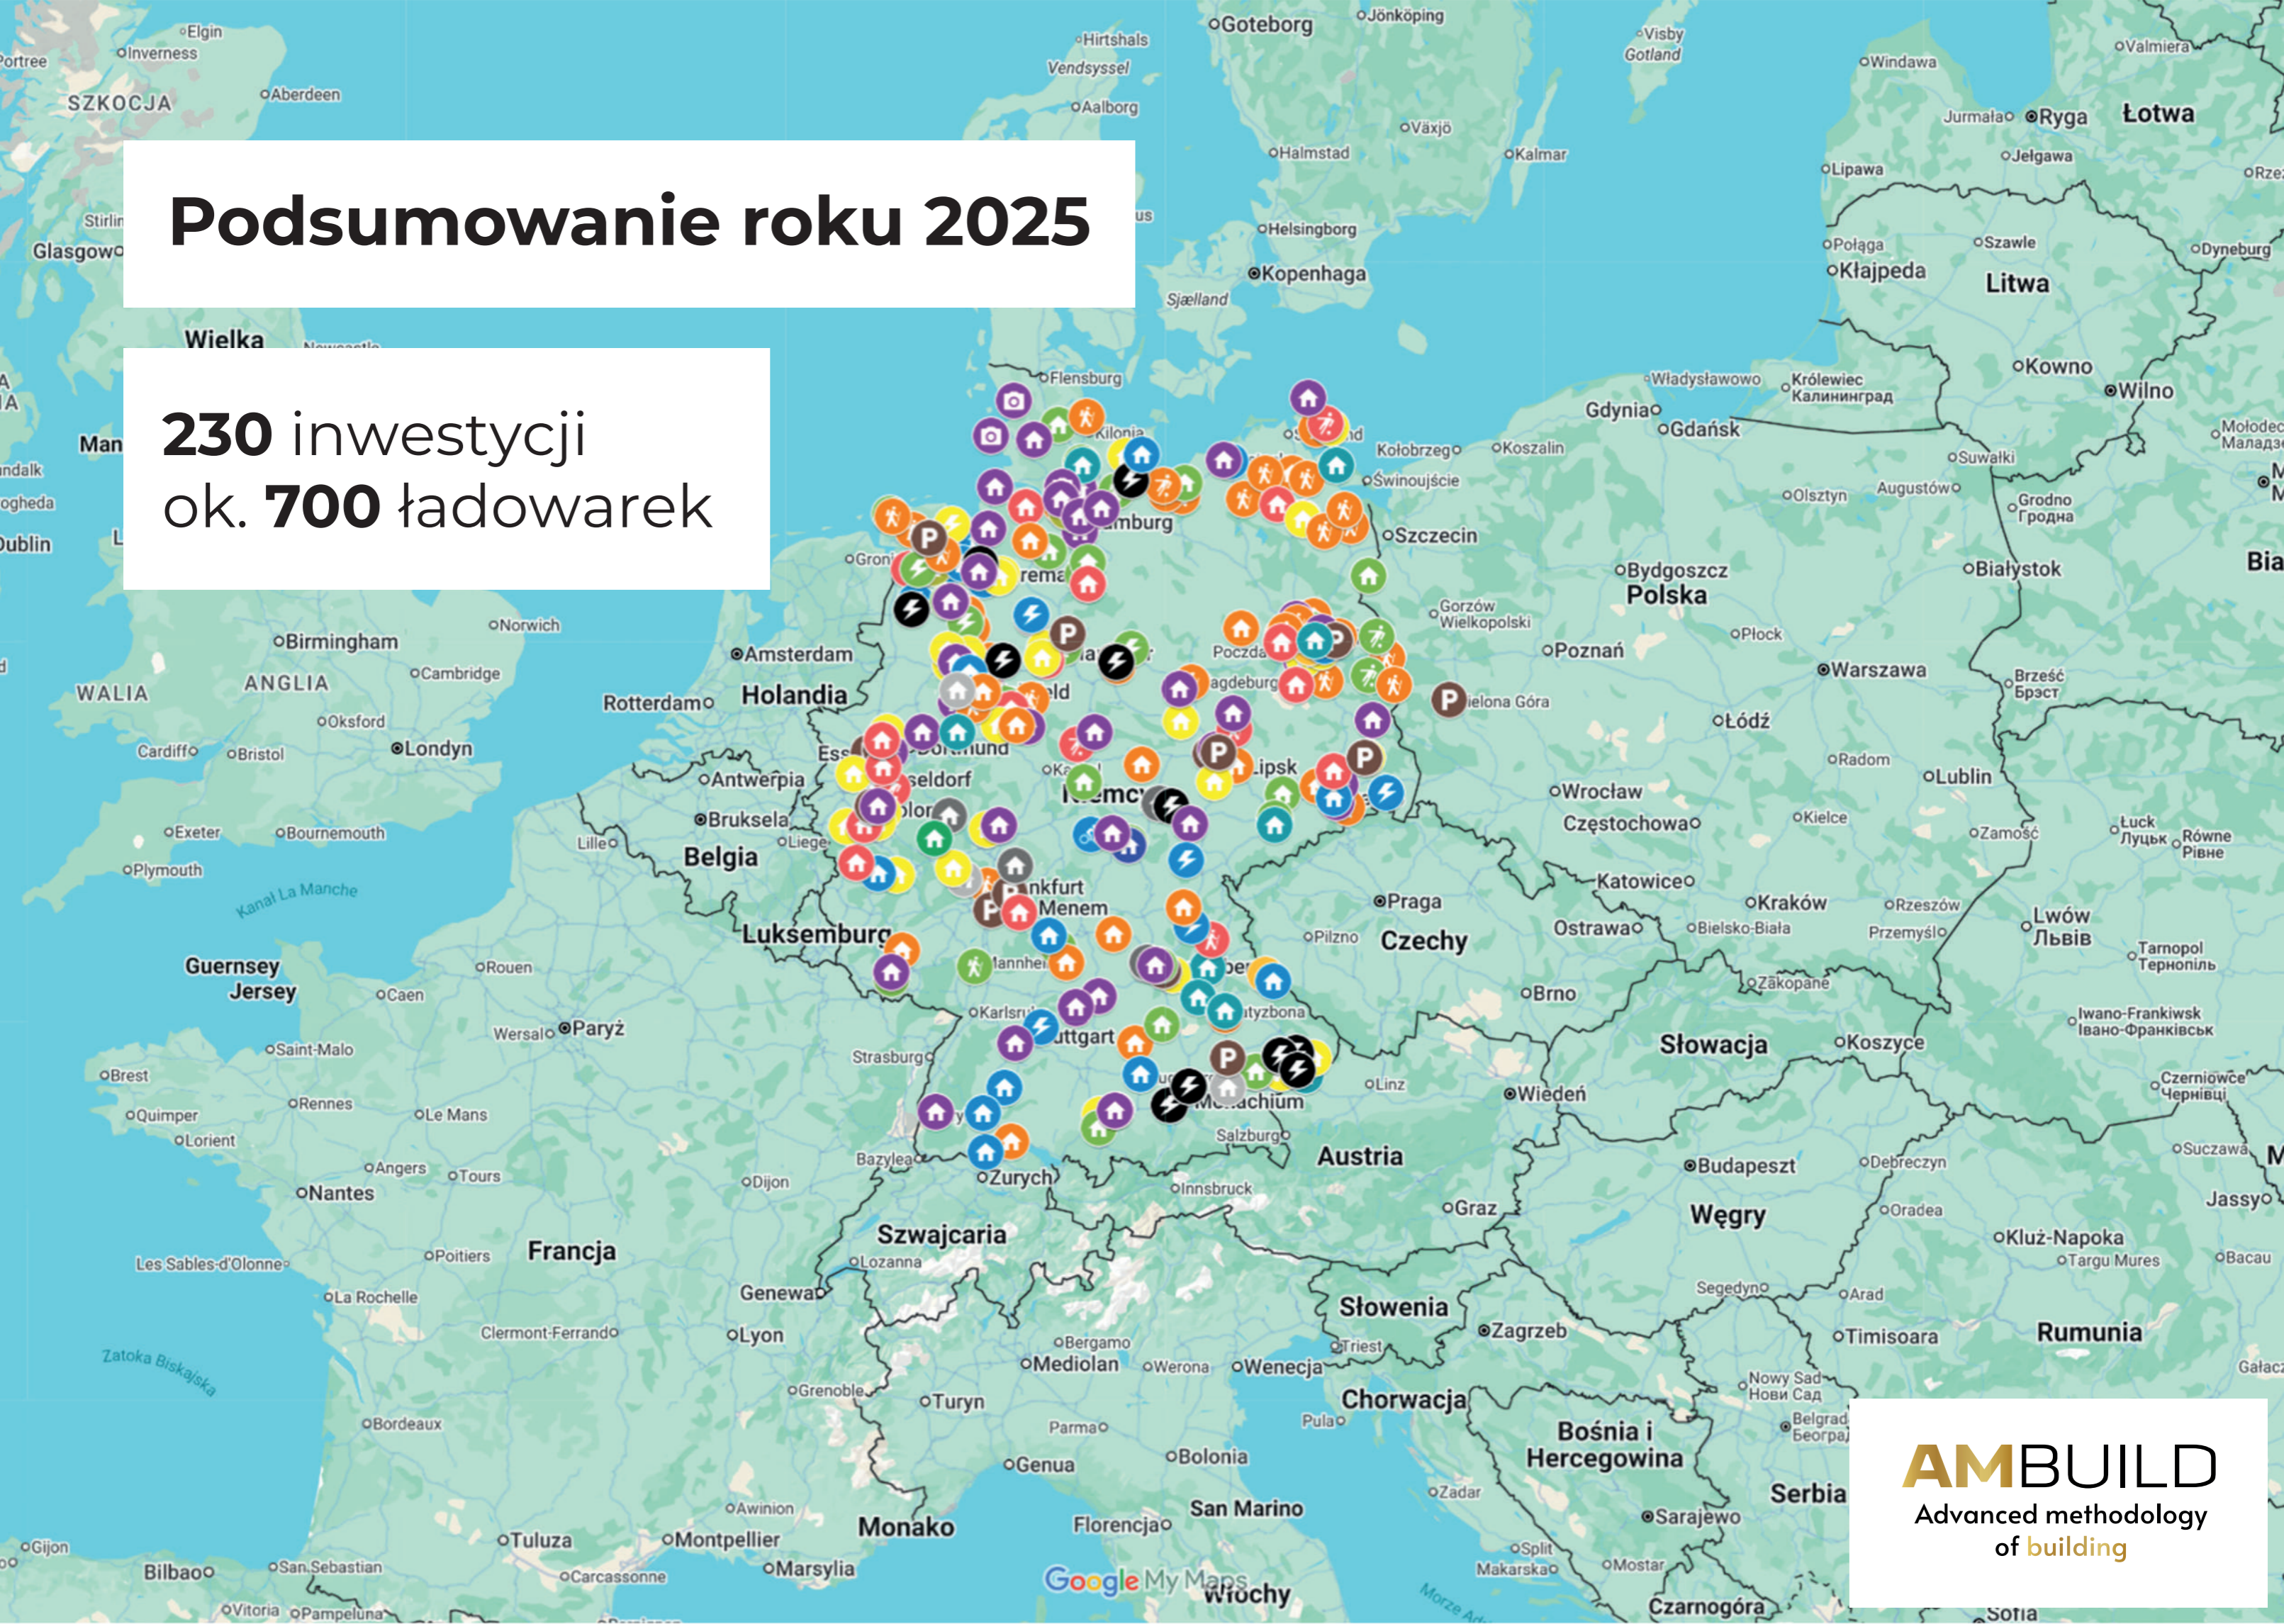

# Podsumowanie roku 2025

230 inwestycji  
ok. 700 ładowarek

**AMBUILD**  
Advanced methodology  
of building

27 maj 2024 09:31:04  
99-101 Dohnaer Straße  
Prohlis  
Dresden  
Sachsen

26 lut 2024 10:06:03  
3 Röhrsdorfer Allee  
Röhrsdorf  
Chemnitz  
Sachsen

Dohnaer Straße 95  
01219 Drezno  
Niemcy  
Friday, 1 December 2023 at 18:34

27 Aug 2024 at 18:42:50  
Dohnaer Straße 95  
01219 Drezno  
Niemcy

**AMBUILD**  
Advanced methodology  
of building

3 kwi 2024 09:48:09  
3 Röhrsdorfer Allee  
Röhrsdorf  
Chemnitz  
Sachsen

Dohnaer Straße 95  
01219 Drezno  
Niemcy  
Friday, 1 December 2023 at 12:18

27 Aug 2024 at 18:46:44  
Dohnaer Straße 95  
01219 Drezno  
Niemcy

2 Dec 2024 at 19:46:55  
Im Neefepark 5  
09116 Chemnitz  
Niemcy  
Neefepark Werbegemeinschaft